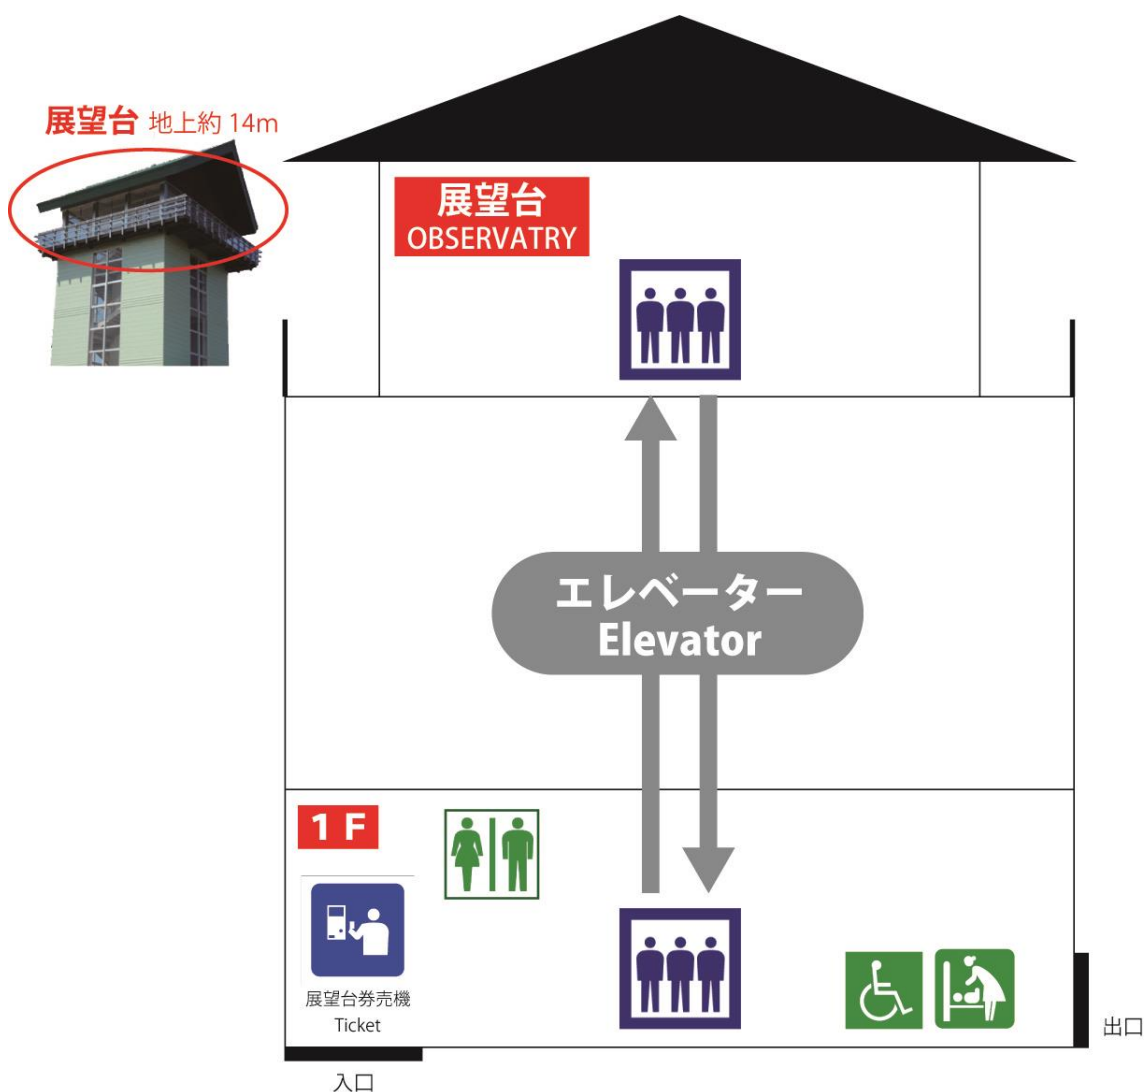

「田んぼアート第2会場（道の駅いなかだて）について」

【施設概要】

- バリアフリー対応ですので車いすやベビーカーもエレベーターで昇り降りが出来ます。
- 風雨等、天候状況によっては安全確保のため展望台の回廊部分には出られない場合があります。

《施設簡略図》

田舎館村 企画観光課 商工観光係

TEL：0172-58-2111（内線 242、243）

FAX：0172-58-4751